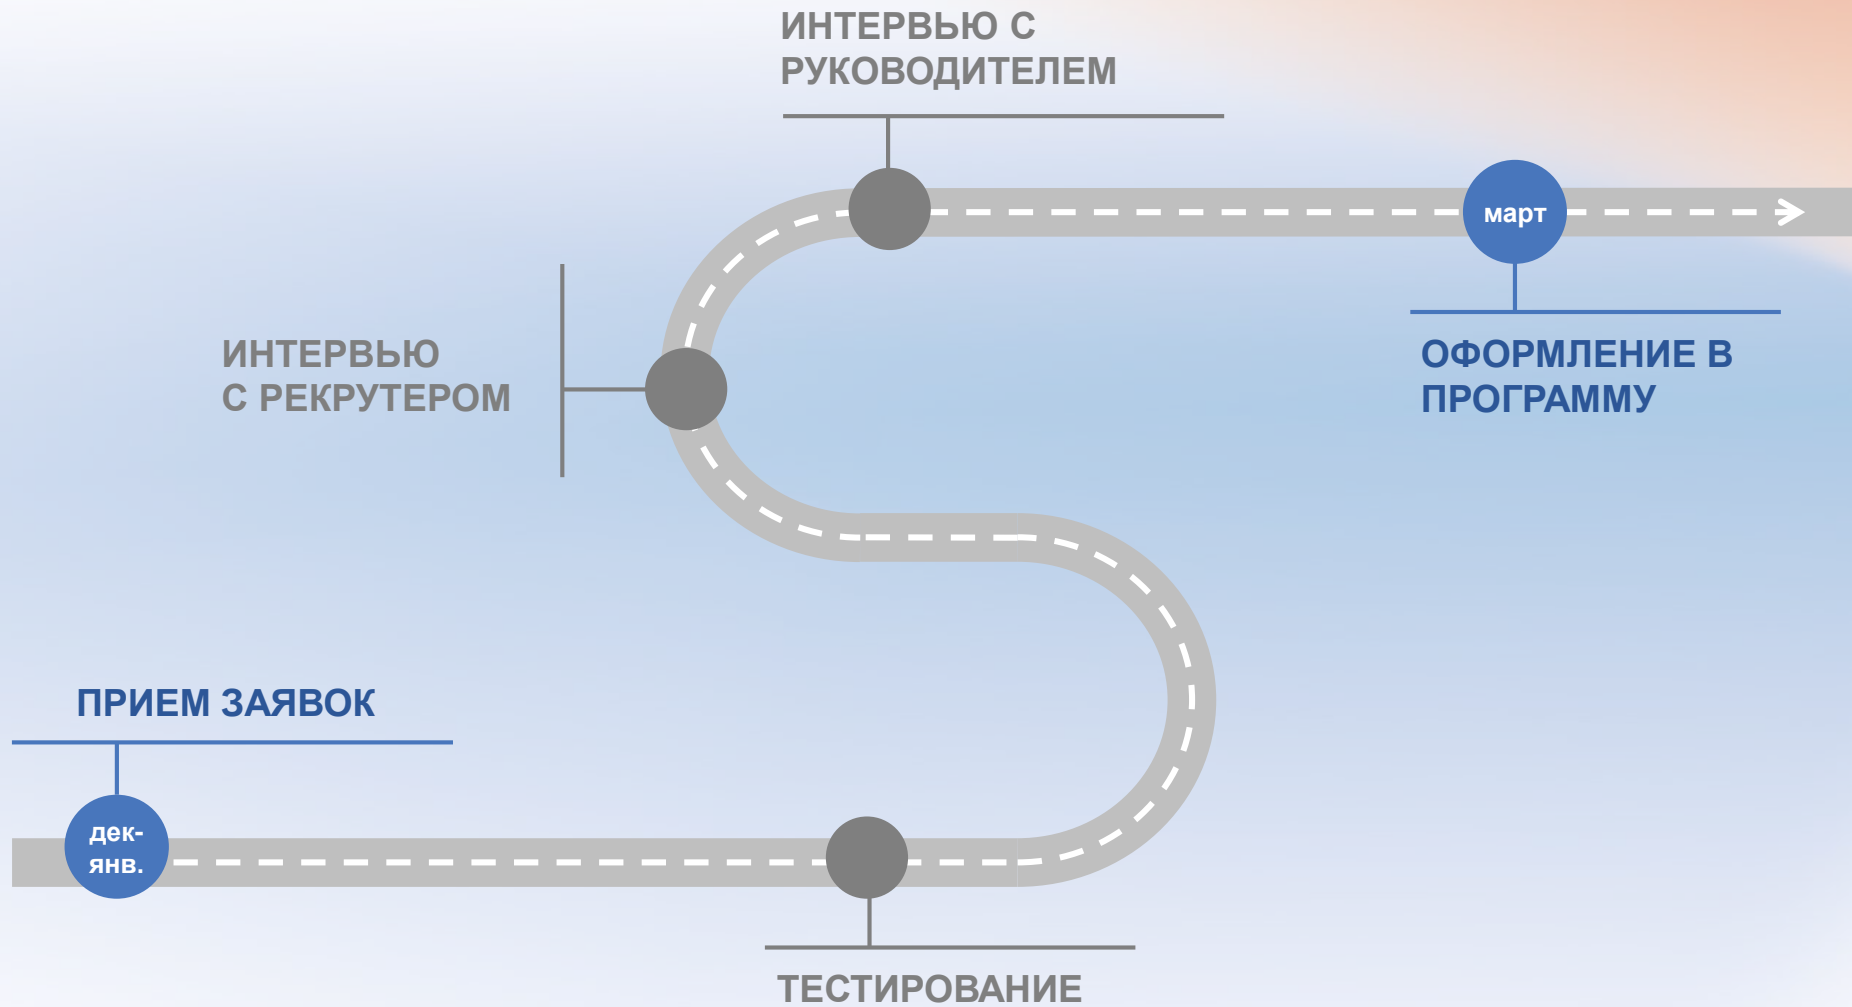

Как попасть в программу?